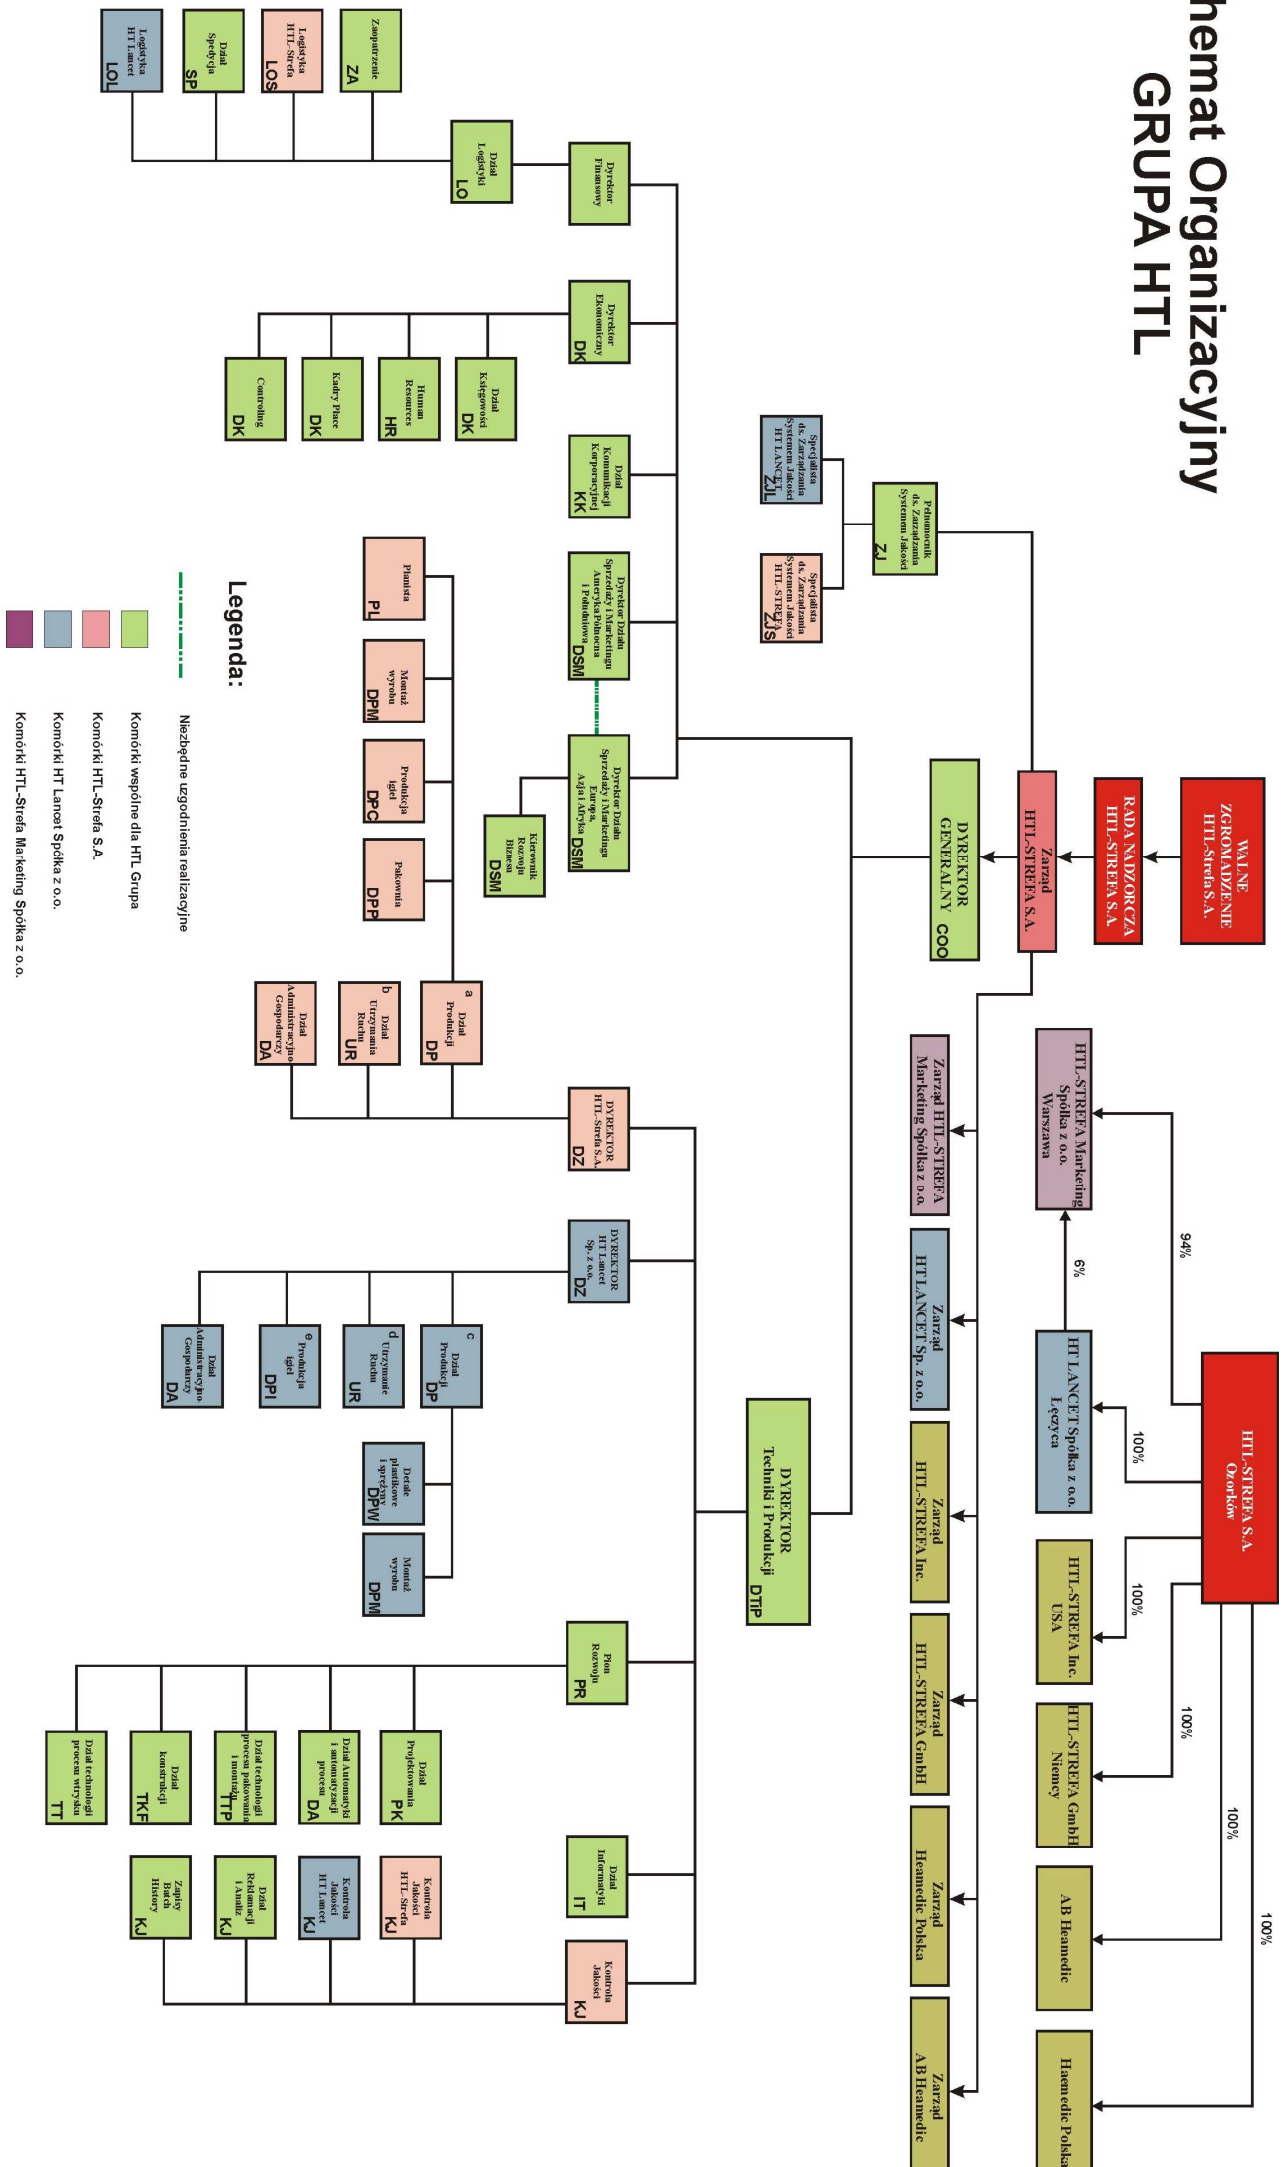

# Schemat Organizacyjny GRUPA HTL

**Legenda:**

- Niezgodnie uzgodnienia realizacyjnie
- Komórki wspólne dla HTL Grupa
- Komórki HTL-Stręda S.A.
- Komórki HT Lanecet Spółka z o.o.
- Komórki HTL-Stręda Marketing Spółka z o.o.

a, b, c, ... - oznaczają kdeljne załączniki i schematy poszczególnych działów